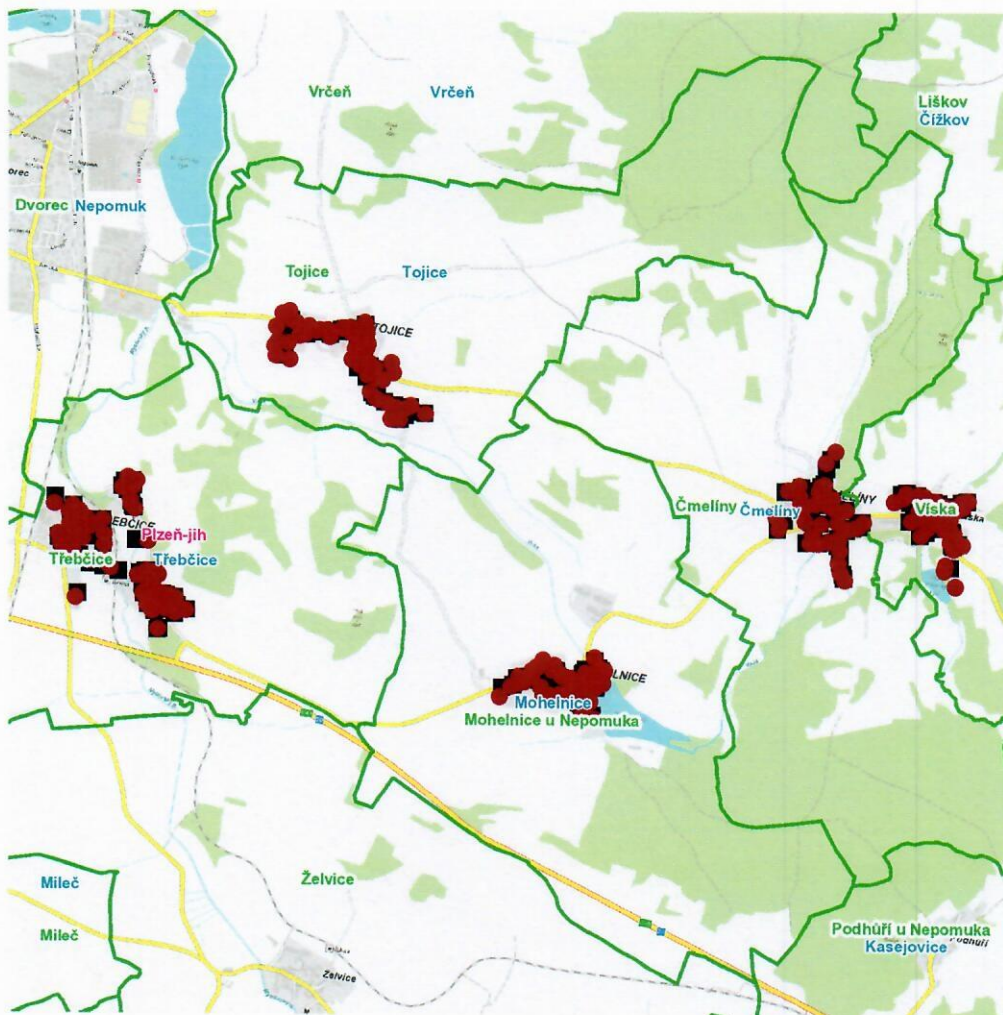

č. p. 1-27, 29-51

č. ev. 1

kat. území **Třebčice** (kód **697991**): parcelní č. 58/2, 76, 96/5, 633/1, 810/1, 881/2**UPOZORNĚNÍ**

Dotčené zařízení distribuční soustavy je nutné i v době odstávky považovat za zařízení pod napětím, a proto vás žádáme o dodržení všech zásad bezpečnosti a provedení opatření potřebných k zamezení případných škod na zdraví a majetku. | Provozovatelé výroben elektřiny jsou povinni zajistit přerušeni dodávky elektřiny z výroby do vypnutého úseku distribuční soustavy.

### Orientační mapový podklad odstávkou dotčených lokalit

#### VYSVĚTLIVKY

- – adresy dotčené odstávkou elektřiny
- – místa připojení k elektrické síti dotčená odstávkou